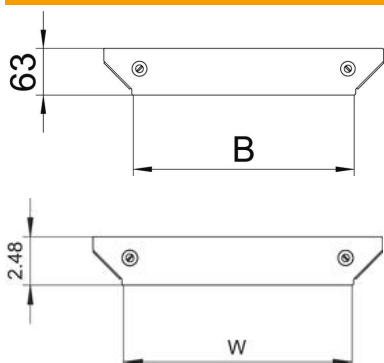

Technisches Datenblatt

Deckel für Anbau-Abzweigstück Magic DD

Artikelnummer: 7138680

Deckel für Anbau-Abzweigstück mit vormontierten Drehriegeln.
Der Deckel kann bei Formteilen in allen Seitenhöhen eingesetzt werden.

St Stahl

DD bandverzinkt Zink/Aluminium, Double Dip

Stammdaten

Artikelnummer	7138680
Typ	DFAAM 100 DD
Bezeichnung 1	Deckel Anbau-Abzweigstück
Bezeichnung 2	für RAAM 100
Hersteller	OBO
Dimension	B=100mm
Werkstoff	Stahl
Oberfläche	bandverzinkt Zink/Aluminium, Double Dip
Oberflächennorm	DIN EN 10346
Kleinste VK-Einheit	1
Mengeneinheit	Stück
Gewicht	12,4 kg
Gewichtseinheit	kg/100 St.

Technisches Datenblatt

Deckel für Anbau-Abzweigstück Magic DD

Artikelnummer: 7138680

Abmessungen

Breite	100 mm
Breite	4 in
Blechstärke	1,25 mm
Maß B (mm)	100 mm

Technische Daten

Befestigungsart	Drehriegel
Geeignet für Kabelleiter	ja
Geeignet für Kabelrinne	ja
Materialstärke (Inch)	0,05 in
Materialstärke	1,25 mm
Rostfreier Stahl, gebeizt	nein
Weitspann-Ausführung	nein